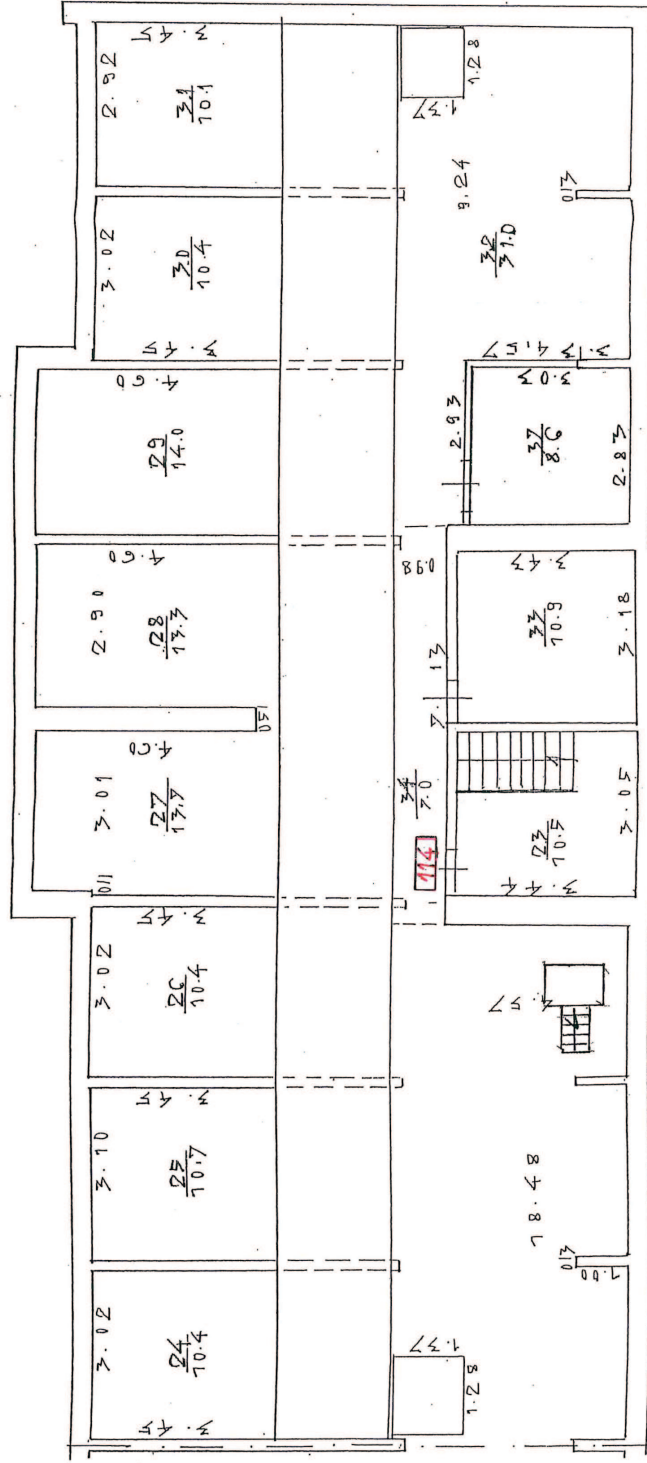

TELPU GRUPAS SHĒMA

TELPU GRUPAS SHĒMA

Mērogs 1 : 1.00

Būves kadastra apzīmējums

0900 011 0509 001 114

Lapa Nr. 5

TEĻPU GRUPAS SHĒMA

TELPU GRUPAS SHĒMA