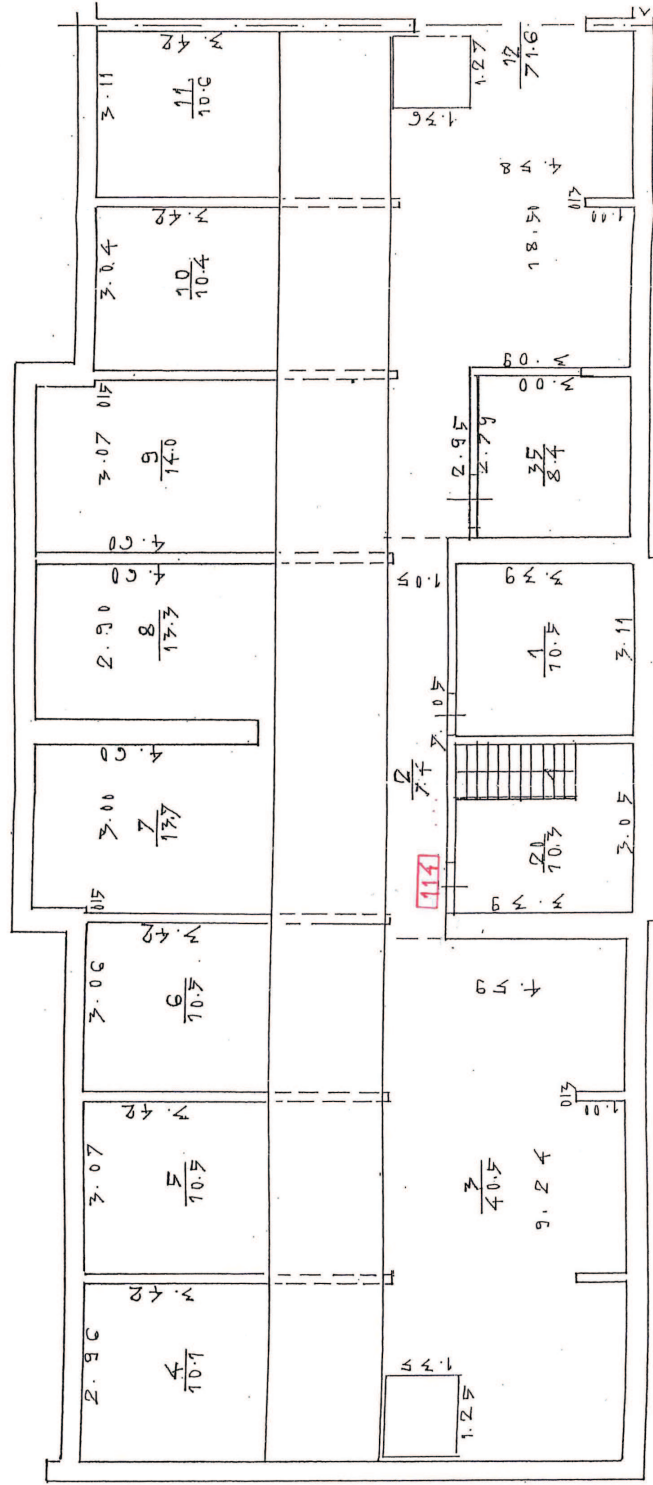

TELPU GRUPAS SHĒMA

TELPU GRUPAS SHĒMA

Mērogs 1 : 1.00

Būves kadastra apzīmējums

0900 011 0509 001 114

Lapa Nr. 5

TEĻPU GRUPAS SHĒMA

TELPU GRUPAS SHĒMA