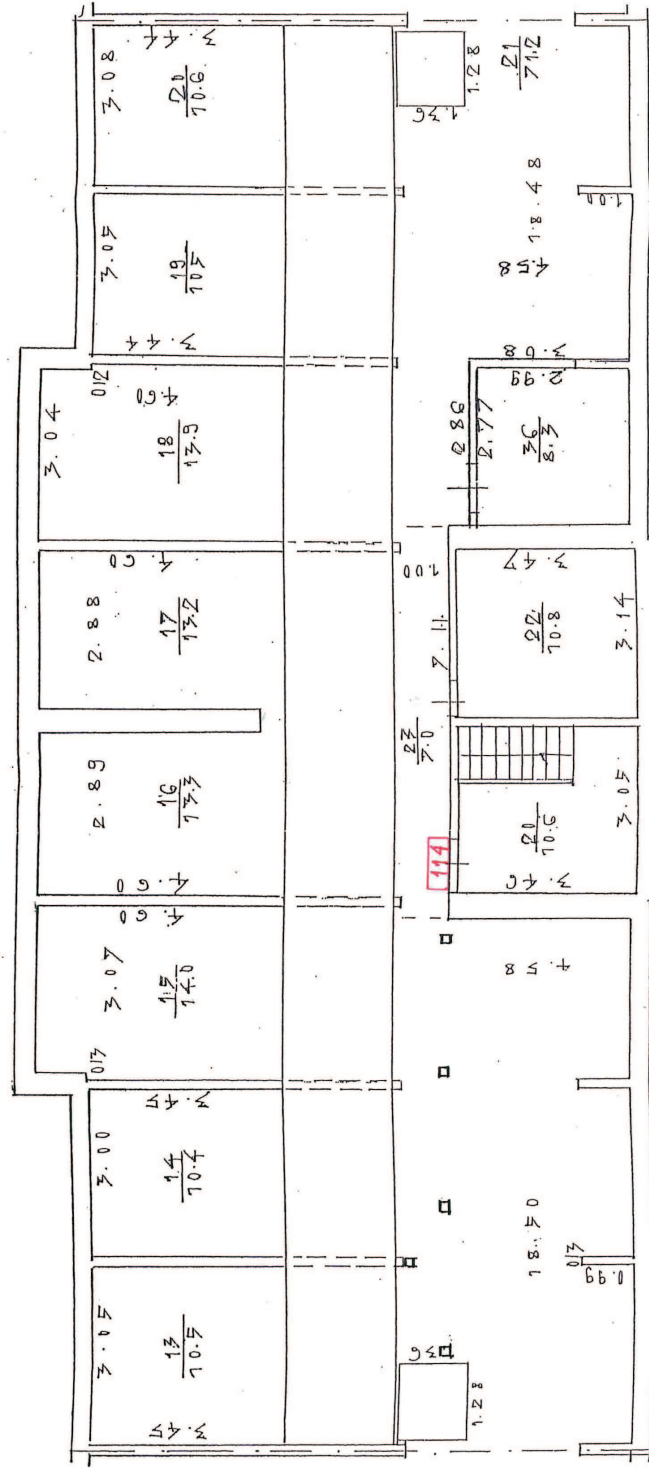

TELPU GRUPAS SHĒMA

TELPU GRUPAS SHĒMA

Mērogs 1 : 1.00

Būves kadastra apzīmējums

0900 011 0509 001 114

Lapa Nr. 5

TEĻPU GRUPAS SHĒMA

TELPU GRUPAS SHĒMA